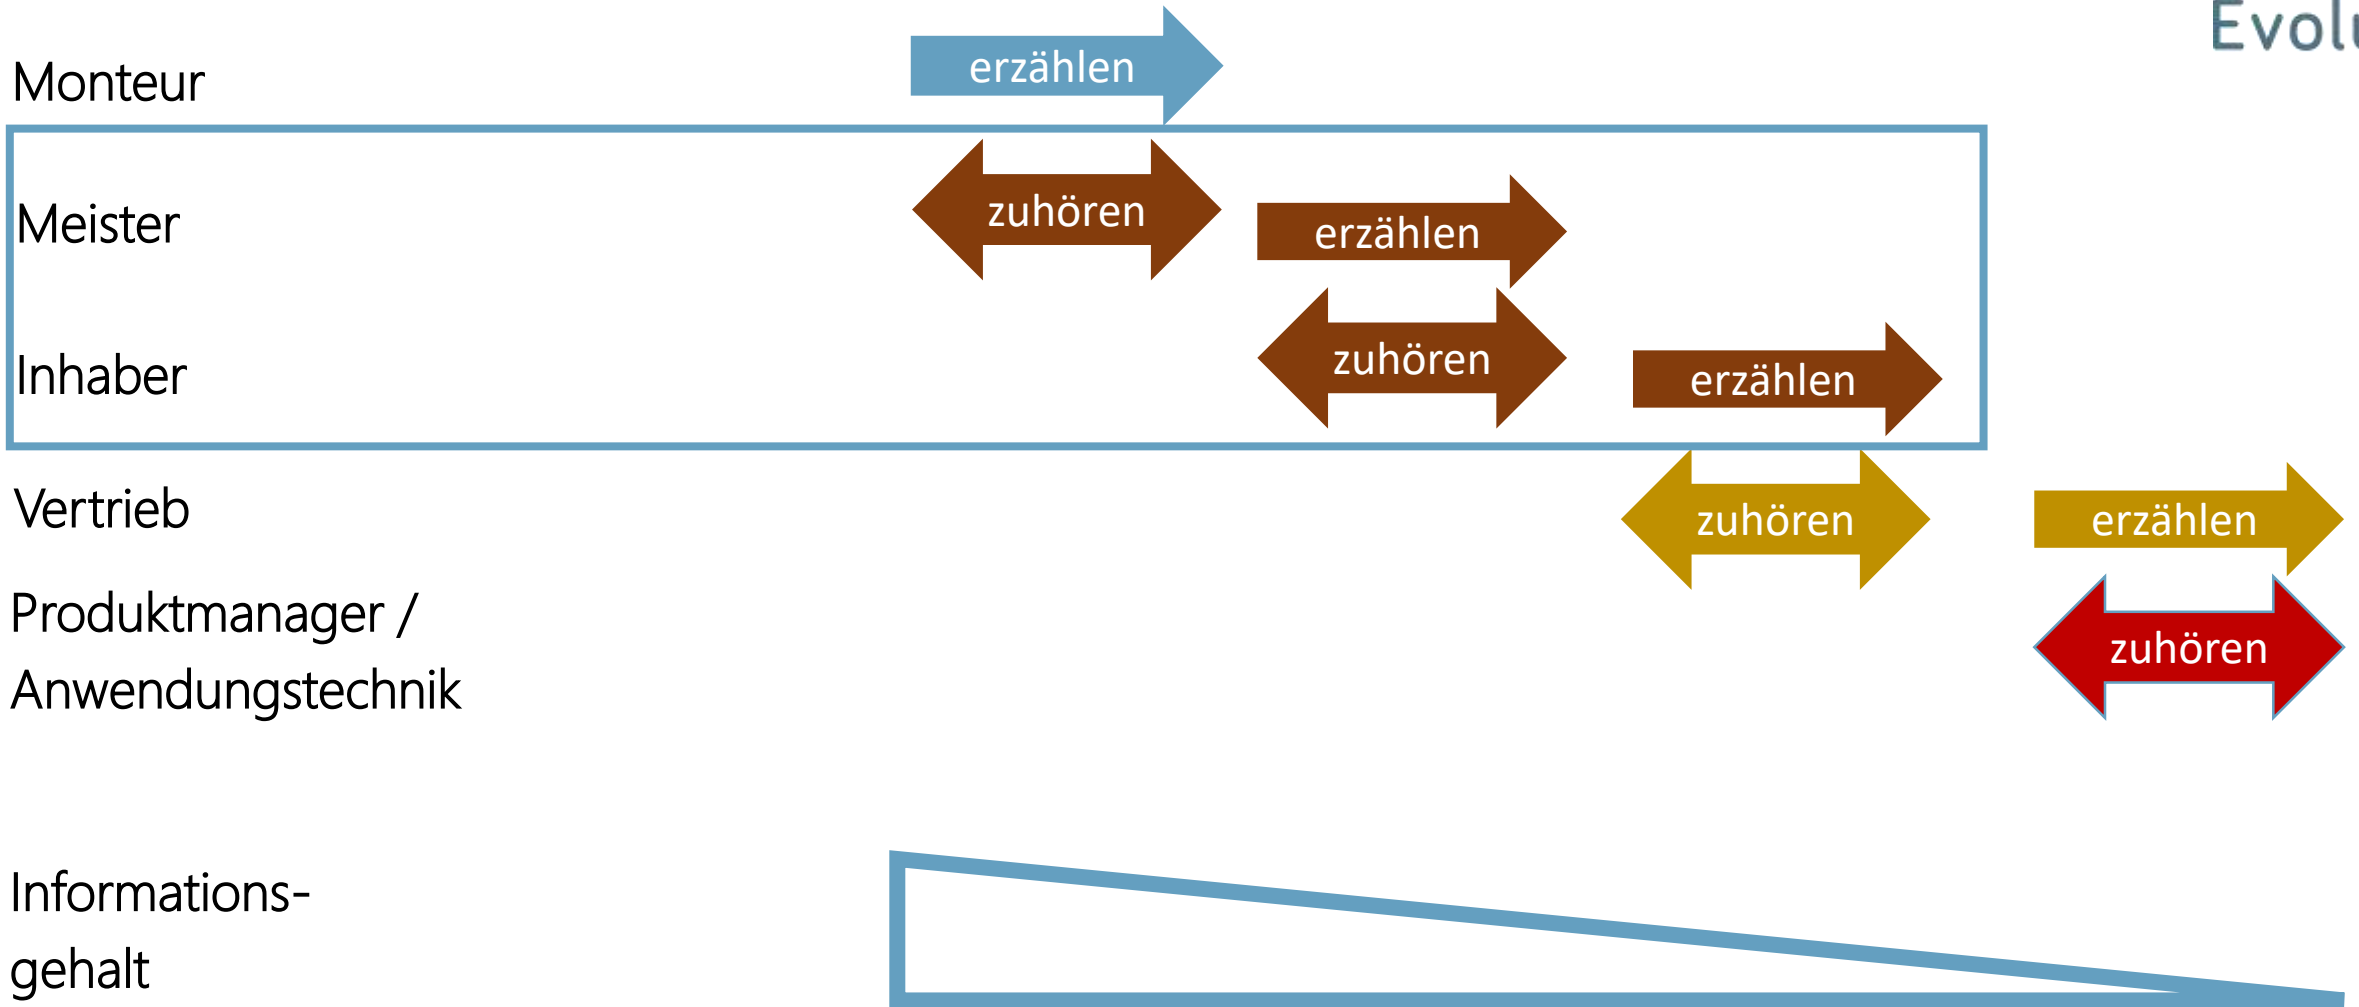

Make real things
better every day

Anselm Zebner
Evolute.app

Evolute

Produkt: **WC Sitz Acanto Absenkautomatik**

Feedbackbeschreibung:

Es ist schwierig rauszufinden welches Scharnier auf welche Seite kommt. Auf dem Sitz farbige Kennzeichen oder einmal viereckig und einmal dreieckige Scharnier Aufnahmen würden die Anzahl der defekten Scharniere reduzieren und Montagezeiten einsparen.

Produkt: **Grohe ONDUS App**

Feedbackbeschreibung:

Jedesmal beim öffnen der App auf dem iPhone muss man sich neu anmelden. Das ist ziemlich nervig.

Evolute

Produkt Feedback geben

Unterbrechung /
Künstliche
Situation

Nutzer nicht im
Vordergrund

Keine Antwort /
Konsequenz

Zeitaufwand & Informationsverlust

Evolute

Direkte Kommunikation

Feedback App
Für Handwerker

Productmanager
cockpit
Für Industrie

Der Handwerker im Mittelpunkt