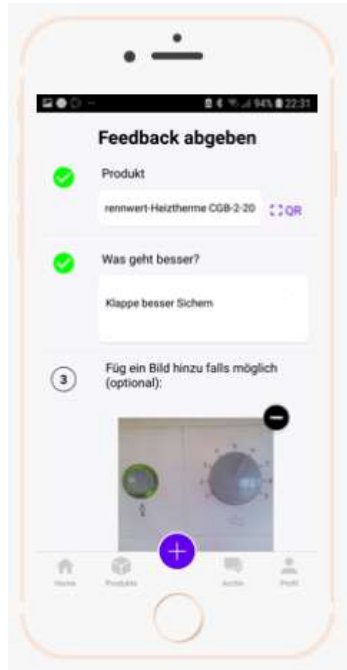

Make real things
better every day

Anselm Zebner
Evolute.app

Evolute

Produkt: **WC Sitz Acanto Absenkautomatik**

Feedbackbeschreibung:

Es ist schwierig rauszufinden welches Scharnier auf welche Seite kommt. Auf dem Sitz farbige Kennzeichen oder einmal viereckig und einmal dreieckige Scharnier Aufnahmen würden die Anzahl der defekten Scharniere reduzieren und Montagezeiten einsparen.

Produkt: **Grohe ONDUS App**

Feedbackbeschreibung:

Jedesmal beim öffnen der App auf dem iPhone muss man sich neu anmelden. Das ist ziemlich nervig.

Evolute

Produkt Feedback geben

Unterbrechung /
Künstliche
Situation

Nutzer nicht im
Vordergrund

Keine Antwort /
Konsequenz

Zeitaufwand & Informationsverlust

Evolute

Direkte Kommunikation

Feedback App
Für Handwerker

Productmanager
cockpit
Für Industrie

Der Handwerker im Mittelpunkt

- Direkt zum Hersteller
- Hersteller antworten in 5 Tagen
- Aus einer App an alle Hersteller
- Max. 1 Minute
- Feedback wird groß gemacht

Evolute

Home

Christian
vor einem Monat

Grohe Ersatzteilkatalog

Wenn man sich die Ersatzteile als Druck pdf oder Papier für den Monteur ausdruckt werden Teile angeschnitten