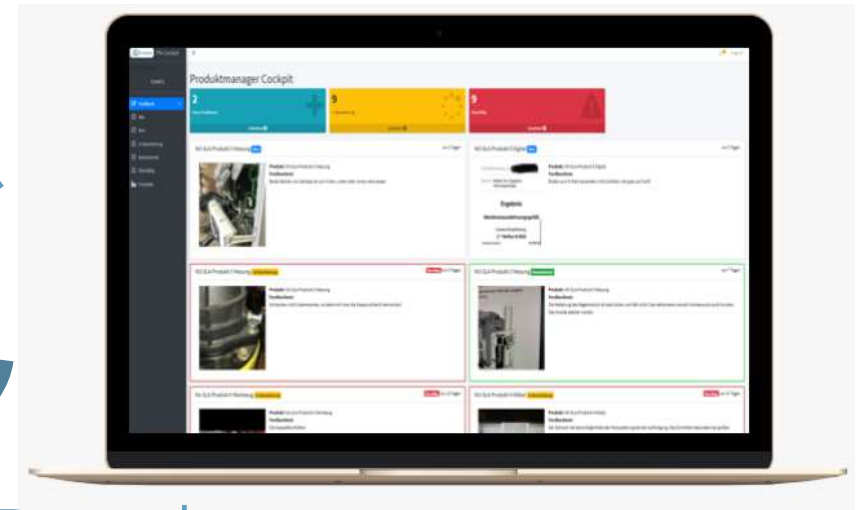

Make real things
better every day

Anselm Zebner
Evolute.app

Evolute

Produkt: **WC Sitz Acanto Absenkautomatik**

Feedbackbeschreibung:

Es ist schwierig rauszufinden welches Scharnier auf welche Seite kommt. Auf dem Sitz farbige Kennzeichen oder einmal viereckig und einmal dreieckige Scharnier Aufnahmen würden die Anzahl der defekten Scharniere reduzieren und Montagezeiten einsparen.

Produkt: **Grohe ONDUS App**

Feedbackbeschreibung:

Jedesmal beim öffnen der App auf dem iPhone muss man sich neu anmelden. Das ist ziemlich nervig.

Evolute

Produkt Feedback geben

Unterbrechung /
Künstliche
Situation

Nutzer nicht im
Vordergrund

Keine Antwort /
Konsequenz

Zeitaufwand & Informationsverlust

Evolute

Direkte Kommunikation

Feedback App
Für Handwerker

Productmanager
cockpit
Für Industrie

Der Handwerker im Mittelpunkt

- Direkt zum Hersteller
- Hersteller antworten in 5 Tagen
- Aus einer App an alle Hersteller
- Max. 1 Minute
- Feedback wird groß gemacht

Evolute

Home

Christian
vor einem Monat

Grohe Ersatzteilkatalog

Wenn man sich die Ersatzteile als Druck pdf oder Papier für den Monteur ausdruckt werden Teile angeschnitten