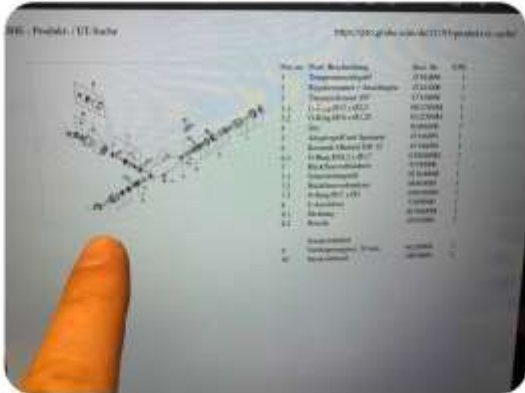

Home

Christian
vor einem Monat

Grohe Ersatzteilkatalog

Wenn man sich die Ersatzteile als Druck pdf oder Papier für den Monteur ausdruckt werden Teile angeschnitten

TobiasS
vor 2 Monaten

Home

Dein Profil

Feedback groß machen

Evolute

- Öffentlicher Feedback-Feed on der App
- Wissen, was los ist
- Bei Handwerkern beliebt
- Hersteller können Antworten