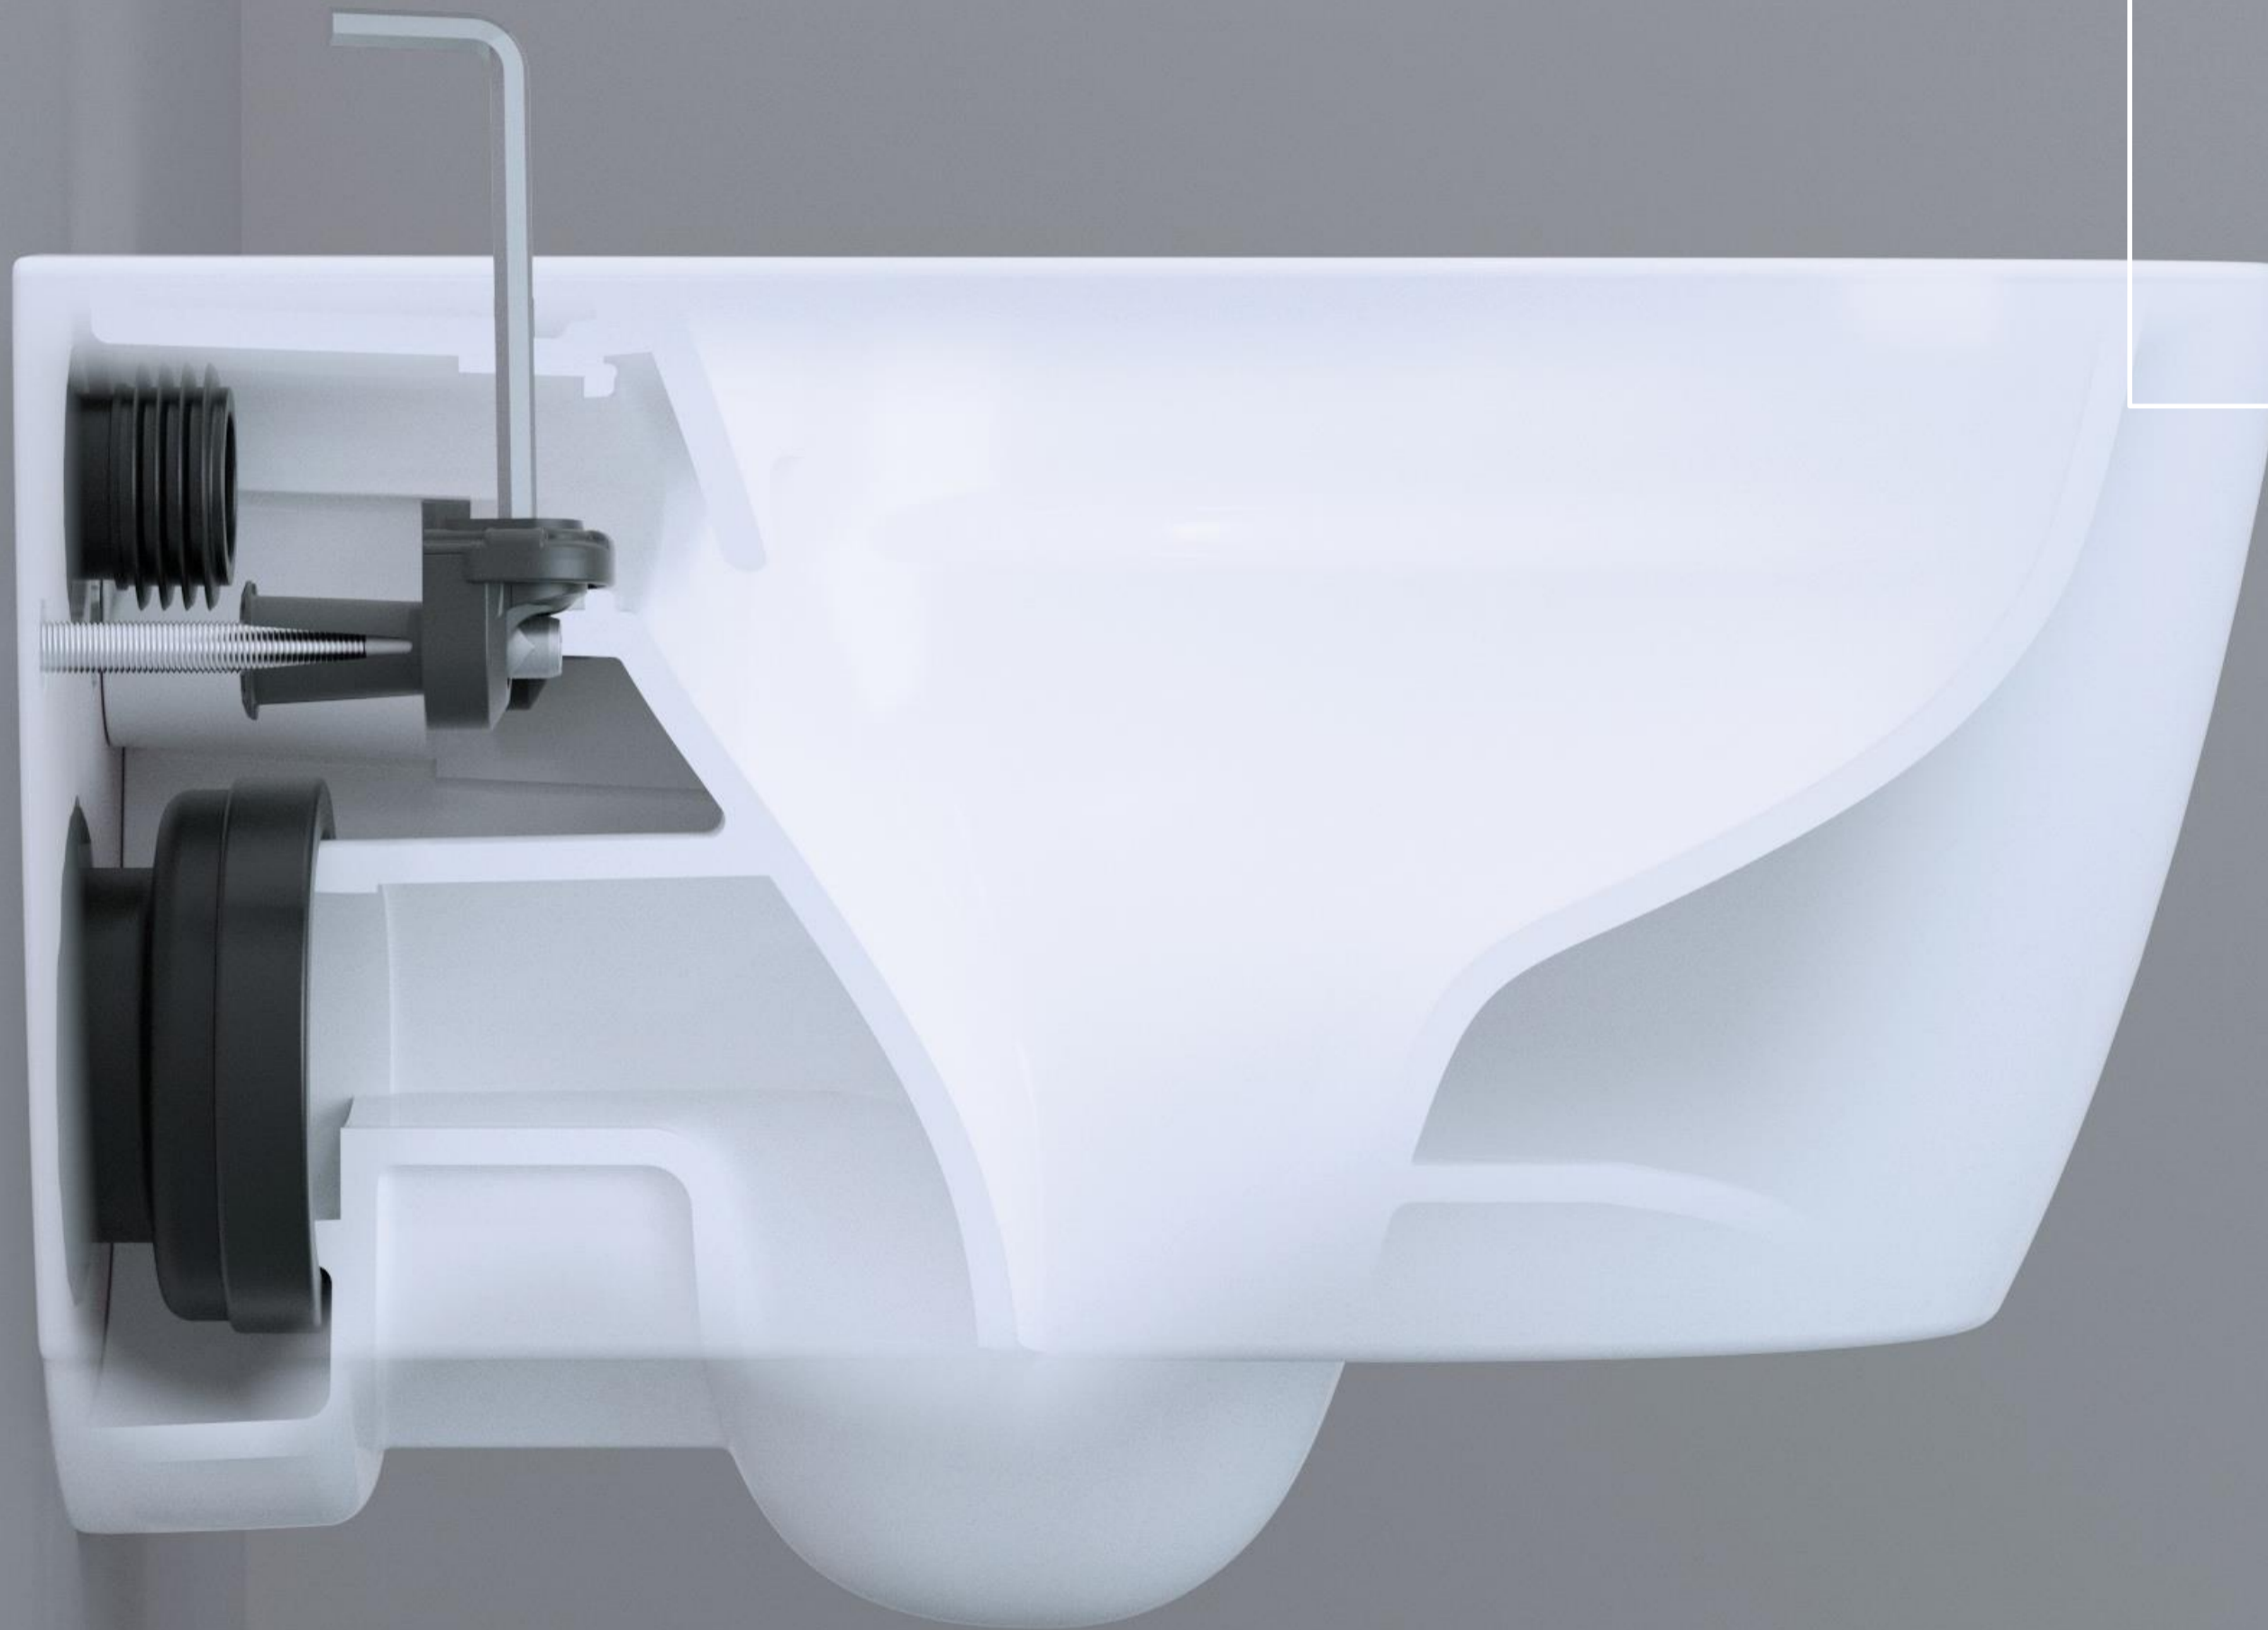

2002

2021

**Geberit MasterFix
für eine werkzeuglose,
sichere und einfache
Montage**

Geberit Spülventil Typ 212 für höchste Spül-Performance

**Geberit Unterputz-
Spülkasten: Immer
wieder besser
gemacht**

**GEBERIT BETÄTIGUNGSPLATTEN
MEHR DESIGN-VIELFALT – ZEITLOS UND FÜR JEDEN STIL**

DAS GEBERIT WC-SYSTEM

**Geberit WC-Keramik:
Einfach montiert
in wenigen Minuten**

WC-Sitz und -Deckel: Schnell und bequem montiert

DAS GEBERIT WC-SYSTEM

**DAS GEBERIT
WC-SYSTEM –
40% SCHNELLERE
MONTAGE UND
WARTUNG**

**WIE KANN EINE WC-KERAMIK
NOCH BESSER WERDEN?**

DIE NEUE GEBERIT SPÜLTECHNIK

Das neue Geberit Acanto WC

**DAS GEBERIT
WC-SYSTEM –
10-FACH BESSERE
SPÜLPERFORMANCE**

DAS GEBERIT WC-SYSTEM KANN MEHR

10 FACH BESSERE
SPÜLPERFORMANCE

DAS GEBERIT WC-SYSTEM – BLAU KANN MEHR

Geberit Neuheiten 2023

Versorgungssystem

Wachplatz und WC-Bereich

Duschbereich

AUF WIEDERSEHEN!