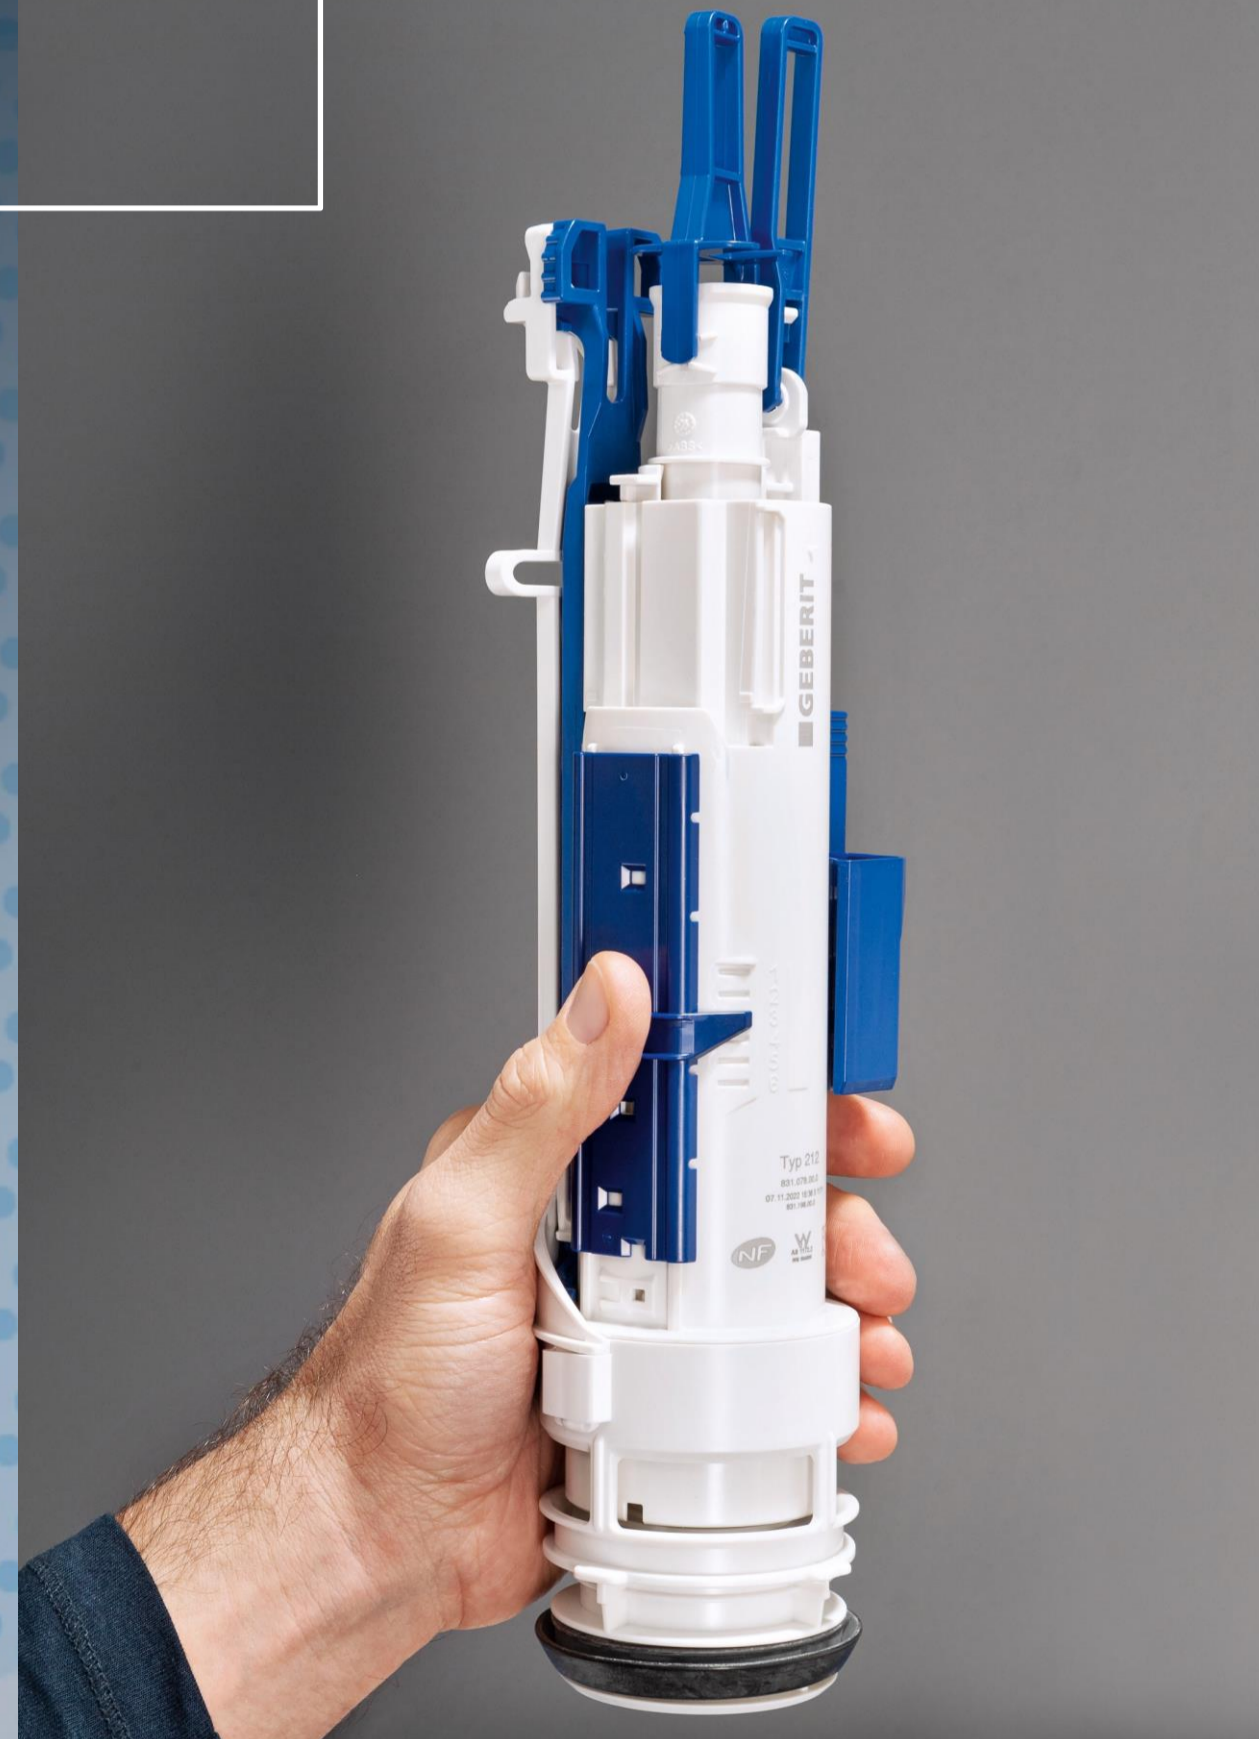

2002

2021

**Geberit MasterFix
für eine werkzeuglose,
sichere und einfache
Montage**

Geberit Spülventil Typ 212 für höchste Spül-Performance

**Geberit Unterputz-
Spülkasten: Immer
wieder besser
gemacht**

**GEBERIT BETÄTIGUNGSPLATTEN
MEHR DESIGN-VIELFALT – ZEITLOS UND FÜR JEDEN STIL**

DAS GEBERIT WC-SYSTEM

**Geberit WC-Keramik:
Einfach montiert
in wenigen Minuten**

WC-Sitz und -Deckel: Schnell und bequem montiert

DAS GEBERIT WC-SYSTEM

**DAS GEBERIT
WC-SYSTEM –
40% SCHNELLERE
MONTAGE UND
WARTUNG**

DAS GEBERIT WC-SYSTEM – BLAU KANN MEHR

Geberit Neuheiten 2023

Versorgungssystem

Wachplatz und WC-Bereich

Duschbereich

AUF WIEDERSEHEN!