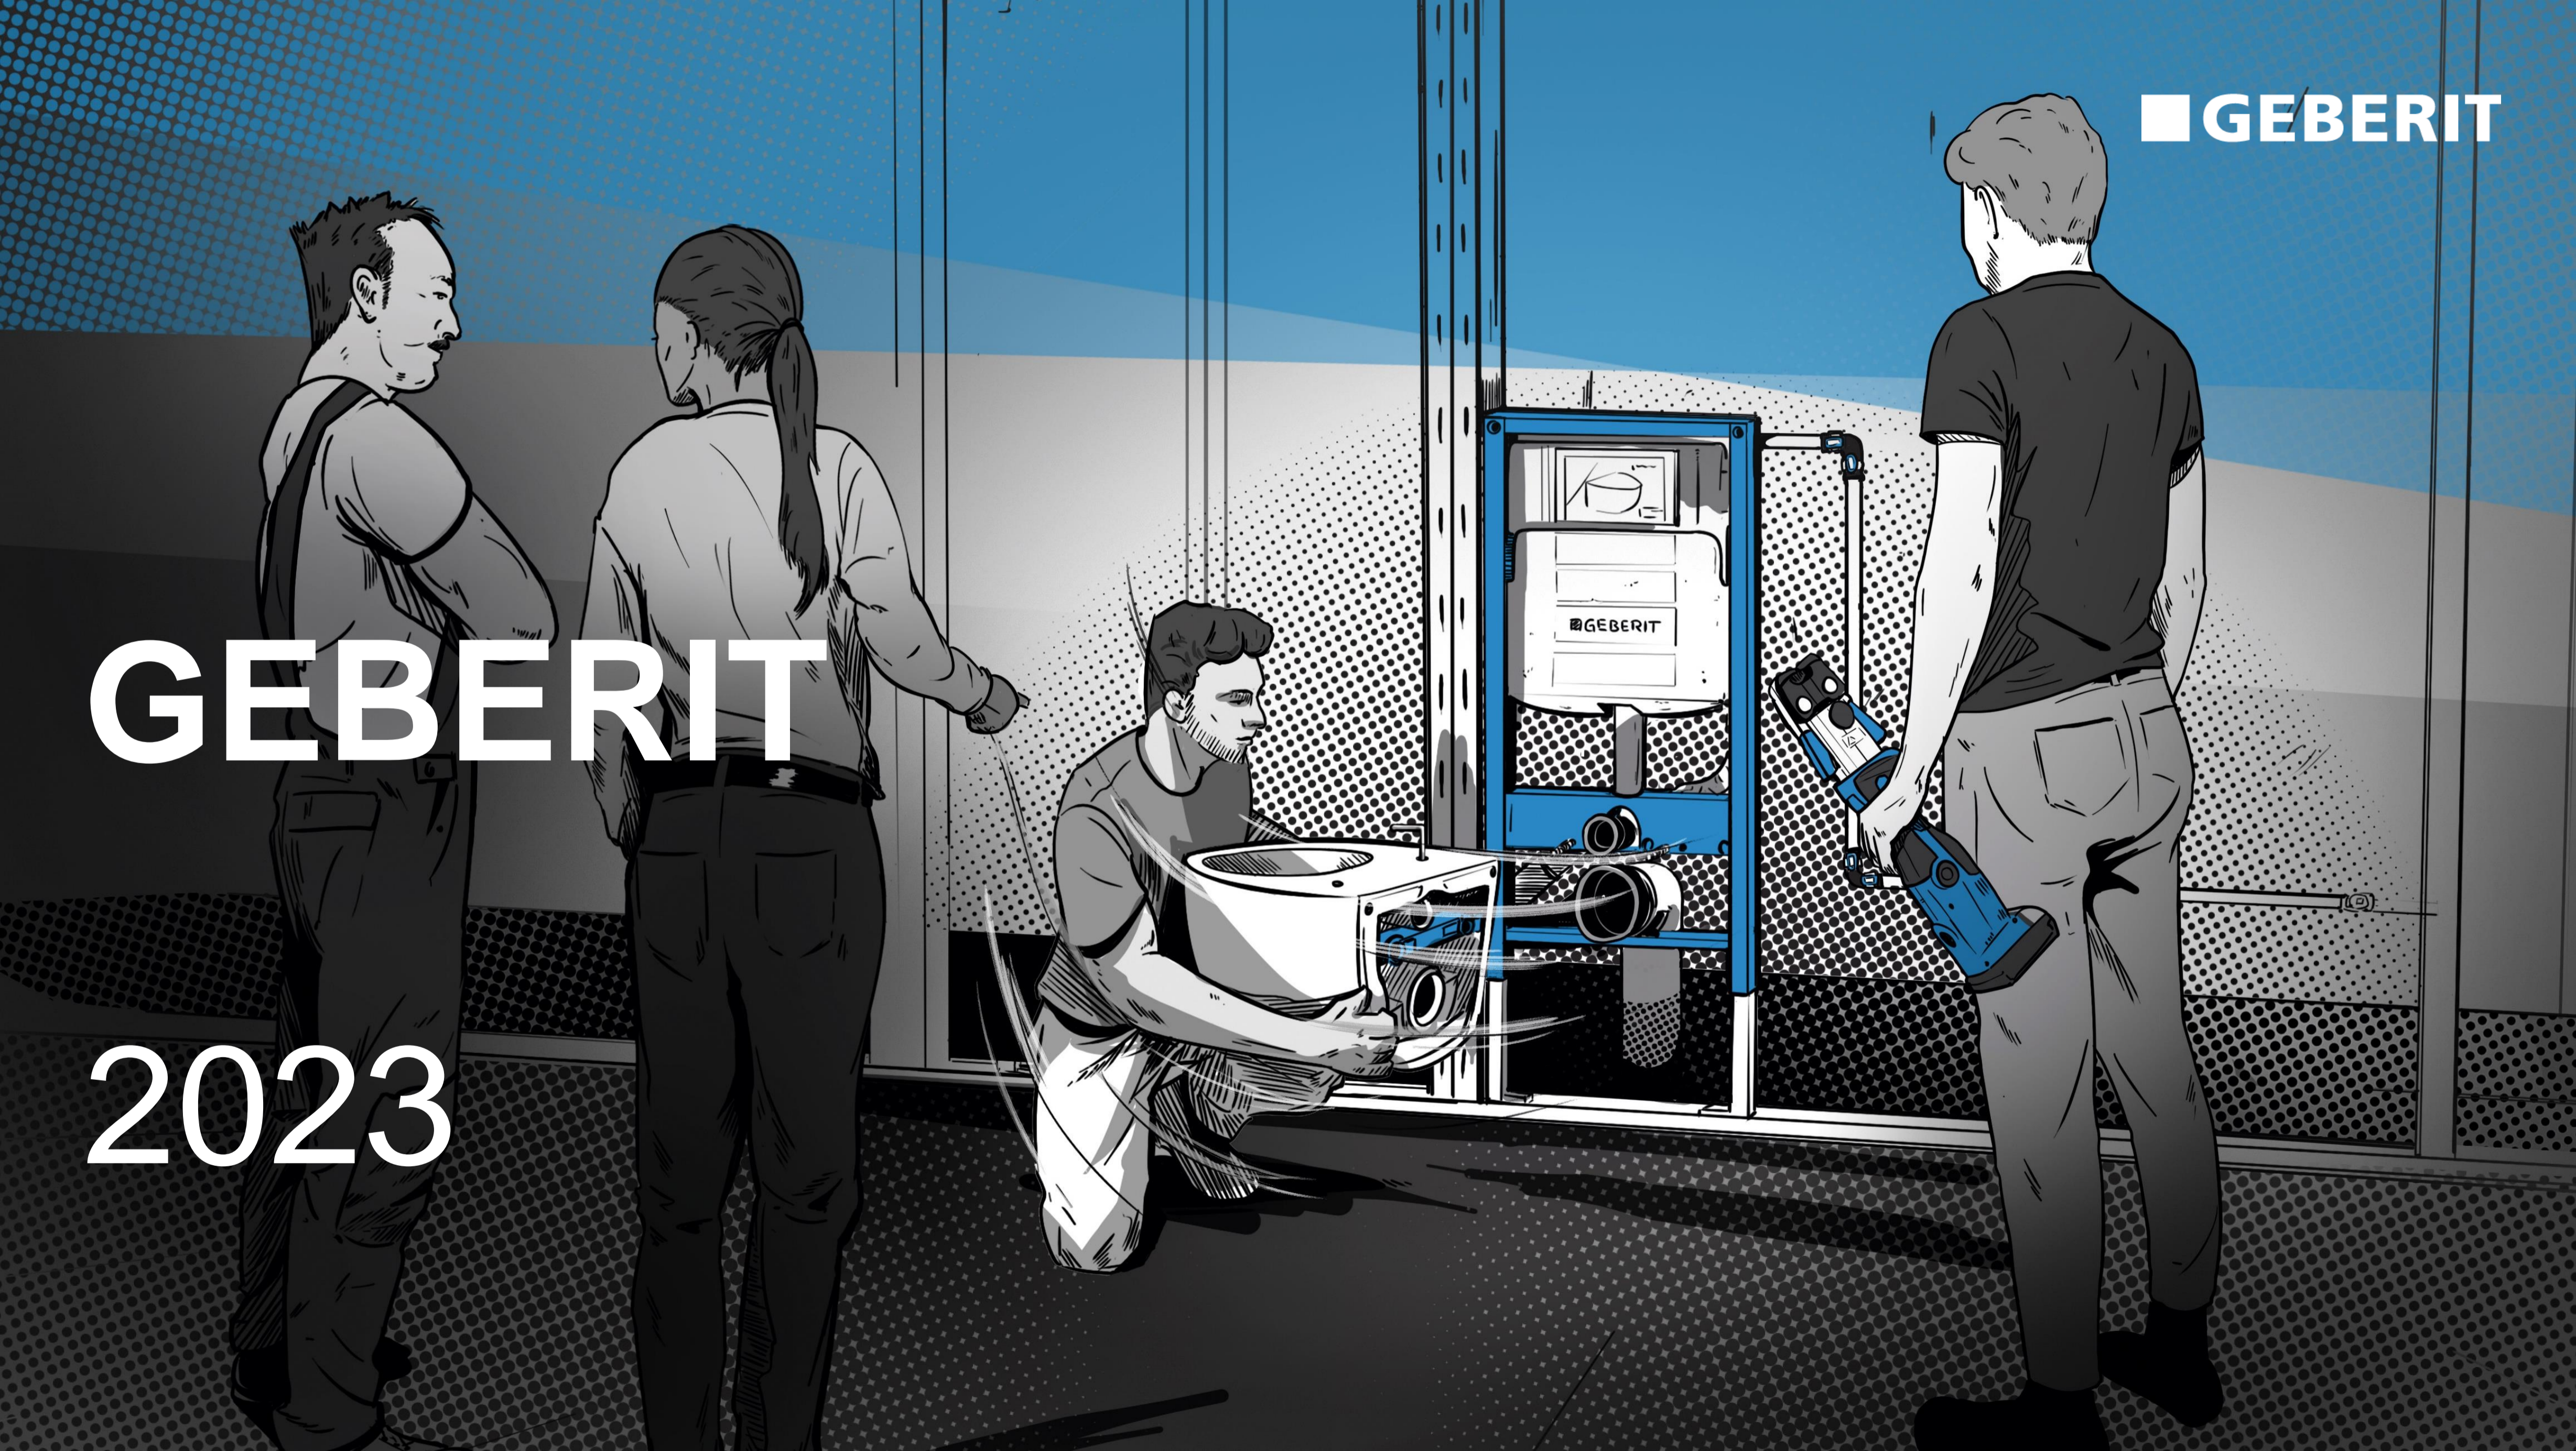

■ GEBERIT

GEBERIT

2023

GEBERIT SPÜLKASTEN – INNOVATIVES MEISTERSTÜCK MIT JAHRZEHNTELANGER ERFAHRUNG

1964

1974

1981

1995

2002

2021

**Geberit MasterFix
für eine werkzeuglose,
sichere und einfache
Montage**

Geberit Spülventil Typ 212 für höchste Spül-Performance

**Geberit Unterputz-
Spülkasten: Immer
wieder besser
gemacht**

**GEBERIT BETÄTIGUNGSPLATTEN
MEHR DESIGN-VIELFALT – ZEITLOS UND FÜR JEDEN STIL**

DAS GEBERIT WC-SYSTEM

**Geberit WC-Keramik:
Einfach montiert
in wenigen Minuten**

WC-Sitz und -Deckel: Schnell und bequem montiert

DAS GEBERIT WC-SYSTEM

**DAS GEBERIT
WC-SYSTEM –
40% SCHNELLERE
MONTAGE UND
WARTUNG**

DAS GEBERIT WC-SYSTEM – BLAU KANN MEHR

Geberit Neuheiten 2023

Versorgungssystem

Wachplatz und WC-Bereich

Duschbereich

AUF WIEDERSEHEN!