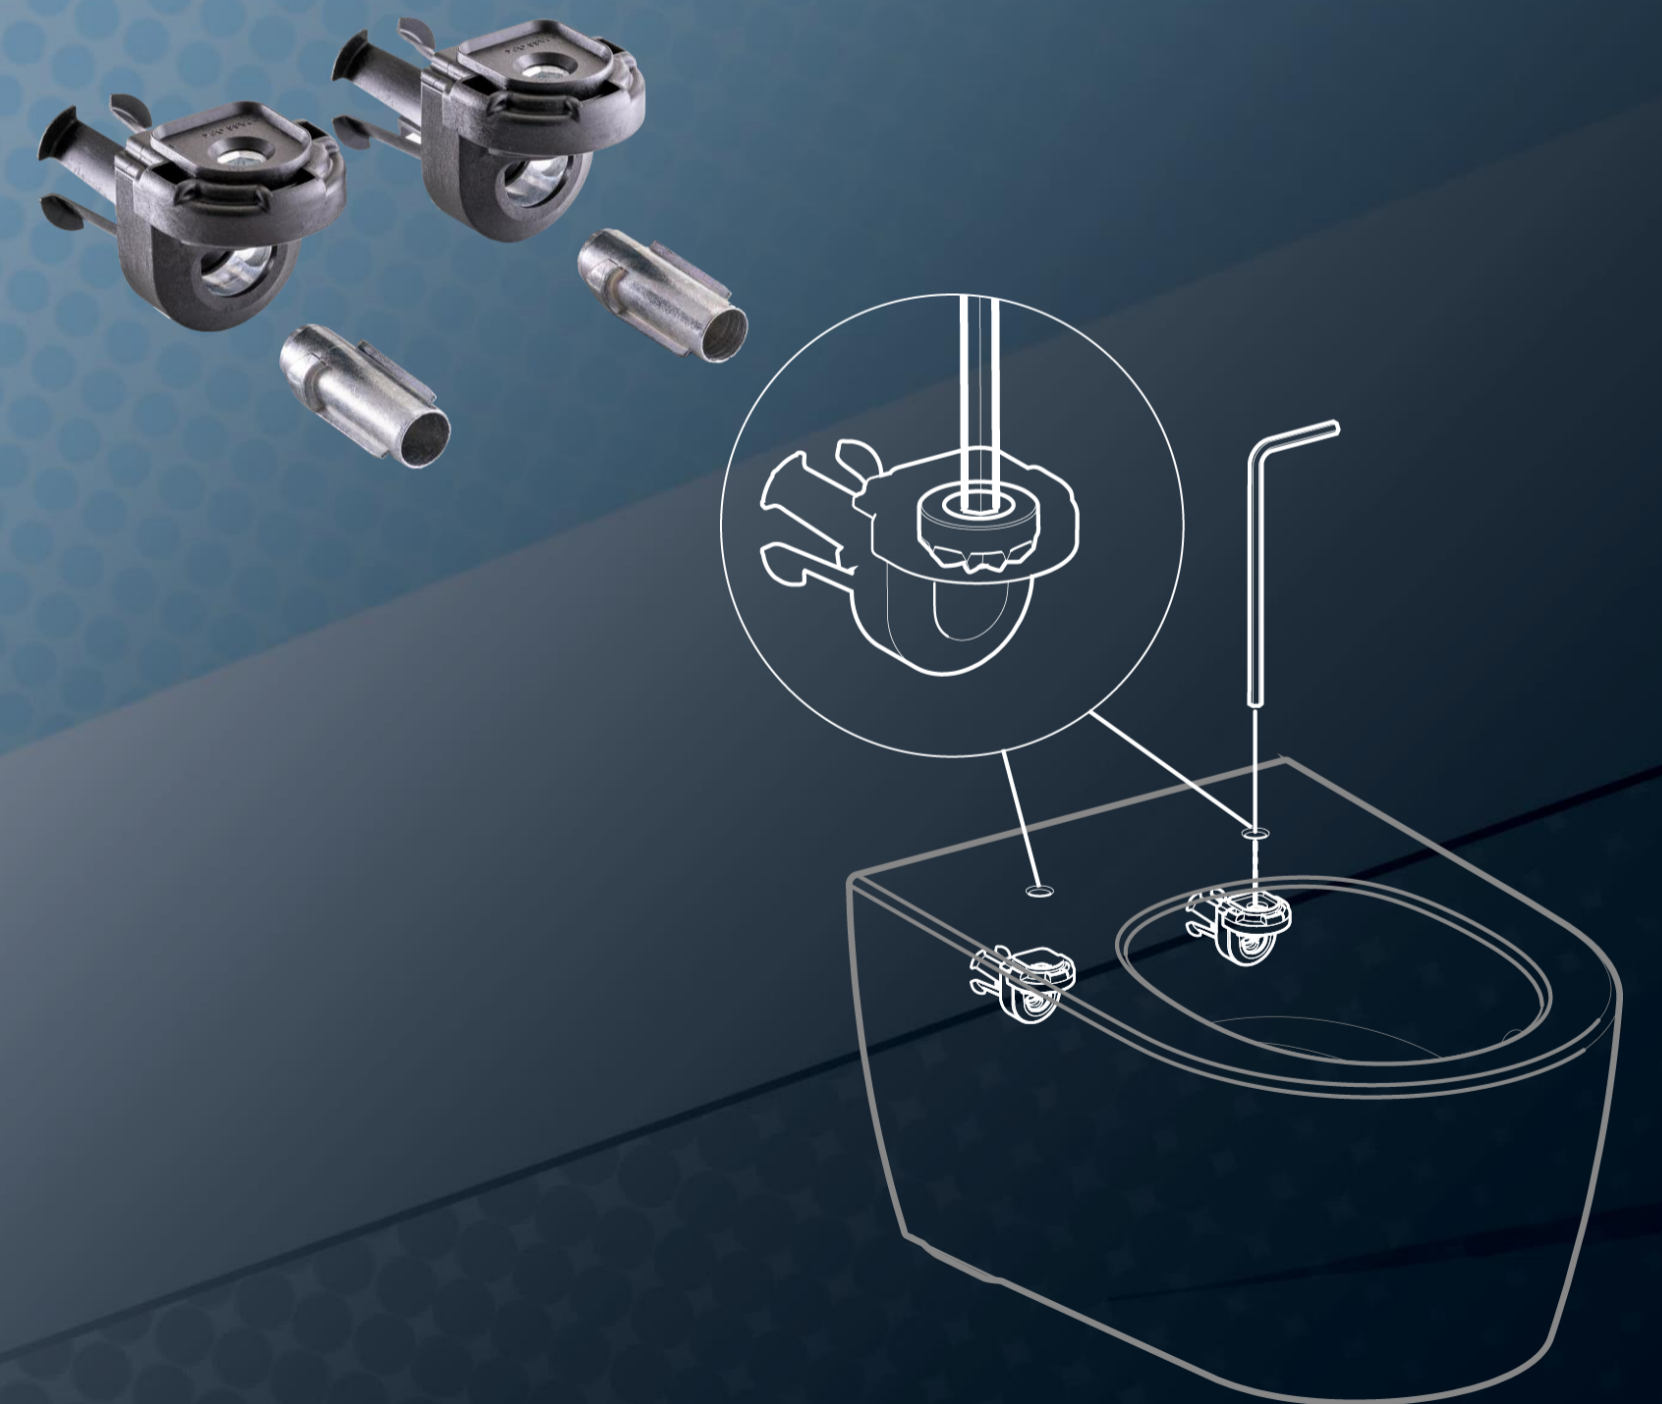

2002

2021

**Geberit MasterFix
für eine werkzeuglose,
sichere und einfache
Montage**

Geberit Spülventil Typ 212 für höchste Spül-Performance

**Geberit Unterputz-
Spülkasten: Immer
wieder besser
gemacht**

**GEBERIT BETÄTIGUNGSPLATTEN
MEHR DESIGN-VIELFALT – ZEITLOS UND FÜR JEDEN STIL**

DAS GEBERIT WC-SYSTEM

**Geberit WC-Keramik:
Einfach montiert
in wenigen Minuten**

WC-Sitz und -Deckel: Schnell und bequem montiert

DAS GEBERIT WC-SYSTEM

**DAS GEBERIT
WC-SYSTEM –
40% SCHNELLERE
MONTAGE UND
WARTUNG**

**WIE KANN EINE WC-KERAMIK
NOCH BESSER WERDEN?**

DIE NEUE GEBERIT SPÜLTECHNIK

Das neue Geberit Acanto WC

**DAS GEBERIT
WC-SYSTEM –
10-FACH BESSERE
SPÜLPERFORMANCE**

DAS GEBERIT WC-SYSTEM KANN MEHR

10 FACH BESSERE
SPÜLPERFORMANCE

DAS GEBERIT WC-SYSTEM – BLAU KANN MEHR

Geberit Neuheiten 2023

Versorgungssystem

Wachplatz und WC-Bereich

Duschbereich

AUF WIEDERSEHEN!