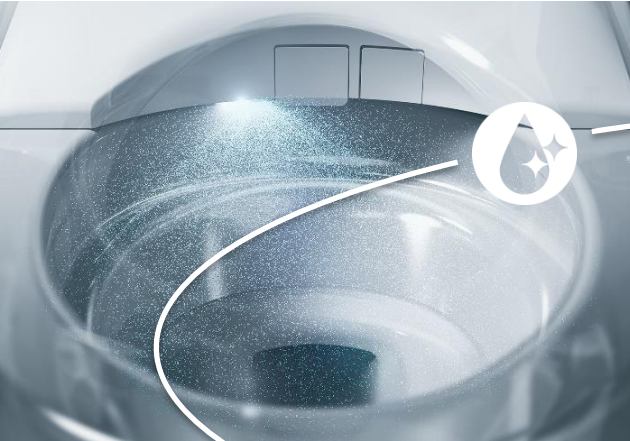

Randlos

TOTO

Ohne unzugänglichen Wasserrand

- jede Stelle des Toilettenbeckens kann gereinigt werden
- uneingeschränkte Hygiene

TOTO

TOTO Tornado Flush Spülung

untere Düse **bis zu 10 m** Abtransport

Die Funktionen des WASHLET™ CLEAN SYNERGY

TOTO

EWATER+ für die Keramik

Verhindert die Ansammlung von Schmutz an der WC-Keramik

CLEAN SYNERGY

Für eine dauerhaft und stets saubere Toilette

CEFIONTECT

Bewirkt, dass Schmutz einfach abgleitet

EWATER+ für die Düse