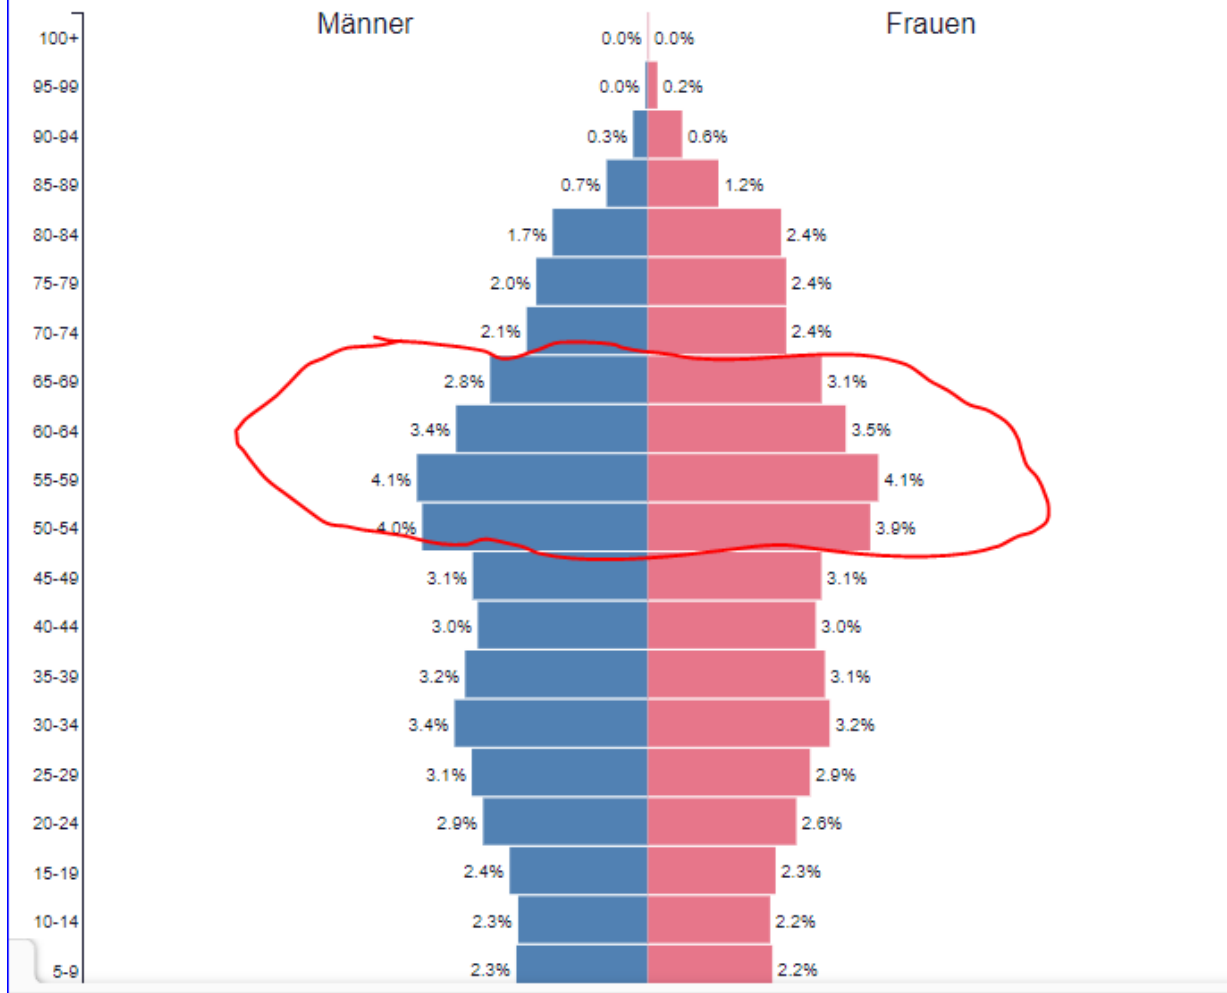

 - Mit Toilettenpapier trocknet man sich und kontrolliert, ob man sauber ist

- **Ein Washlet hat Sucht-Potential 😊**

Die Heizungssituation kennen Sie!

TOTO

Gewiss ist:

Gasthermen haben keine Zukunft!

Zielgruppe 45+

TOTO

Deutschland ▼

2020

Bevölkerung: 83,328,987

So viel Geld besitzt der Durchschnittsdeutsche nach Alter

- Nettovermögen je Erwachsenem ab 17 Jahren abzüglich aller Schulden, Stand 2012 -

Stationäre Pflege macht Angst: 2.619,- € pro Monat Eigenanteil!