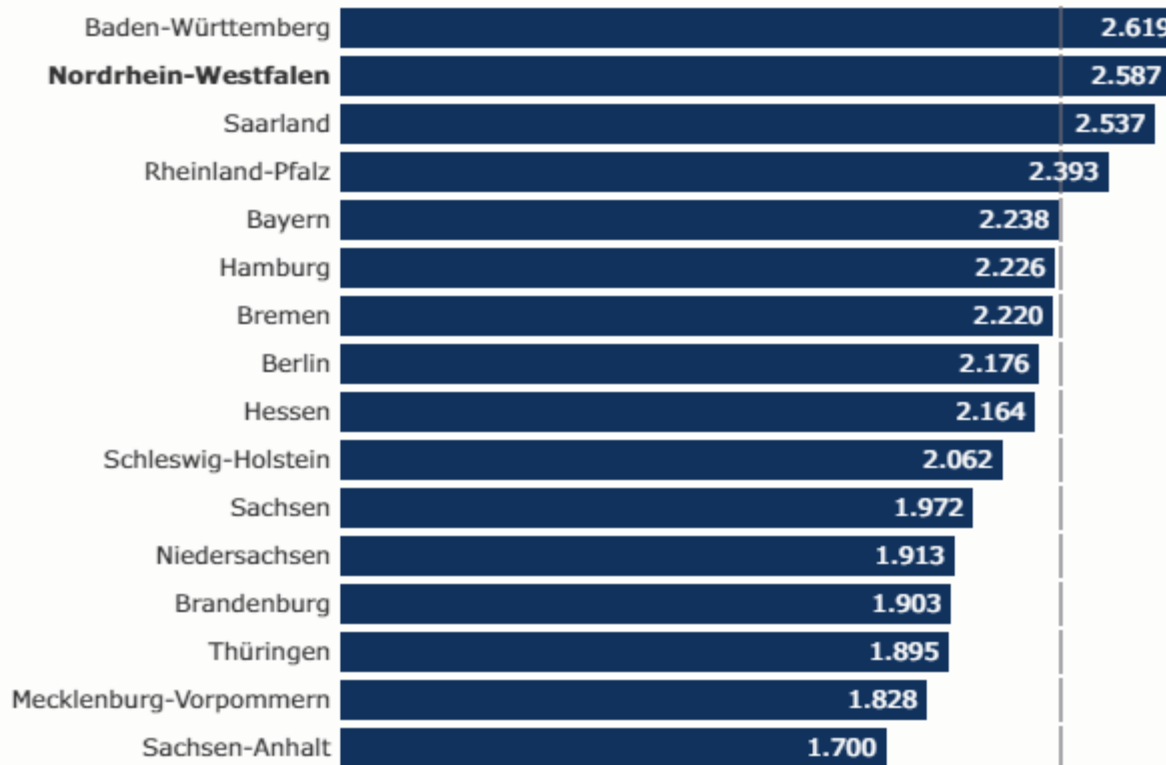

Stationäre Pflege macht Angst: 2.619,- € pro Monat Eigenanteil!

TOTO

Eigenanteil im Bundesländervergleich

Durchschnittliche finanzielle Belastung in der stationären Pflege in Euro je Monat

Bundesdurchschnitt: 2.248

Stand: 1. Juli 2022

Quelle: vdek • Daten herunterladen