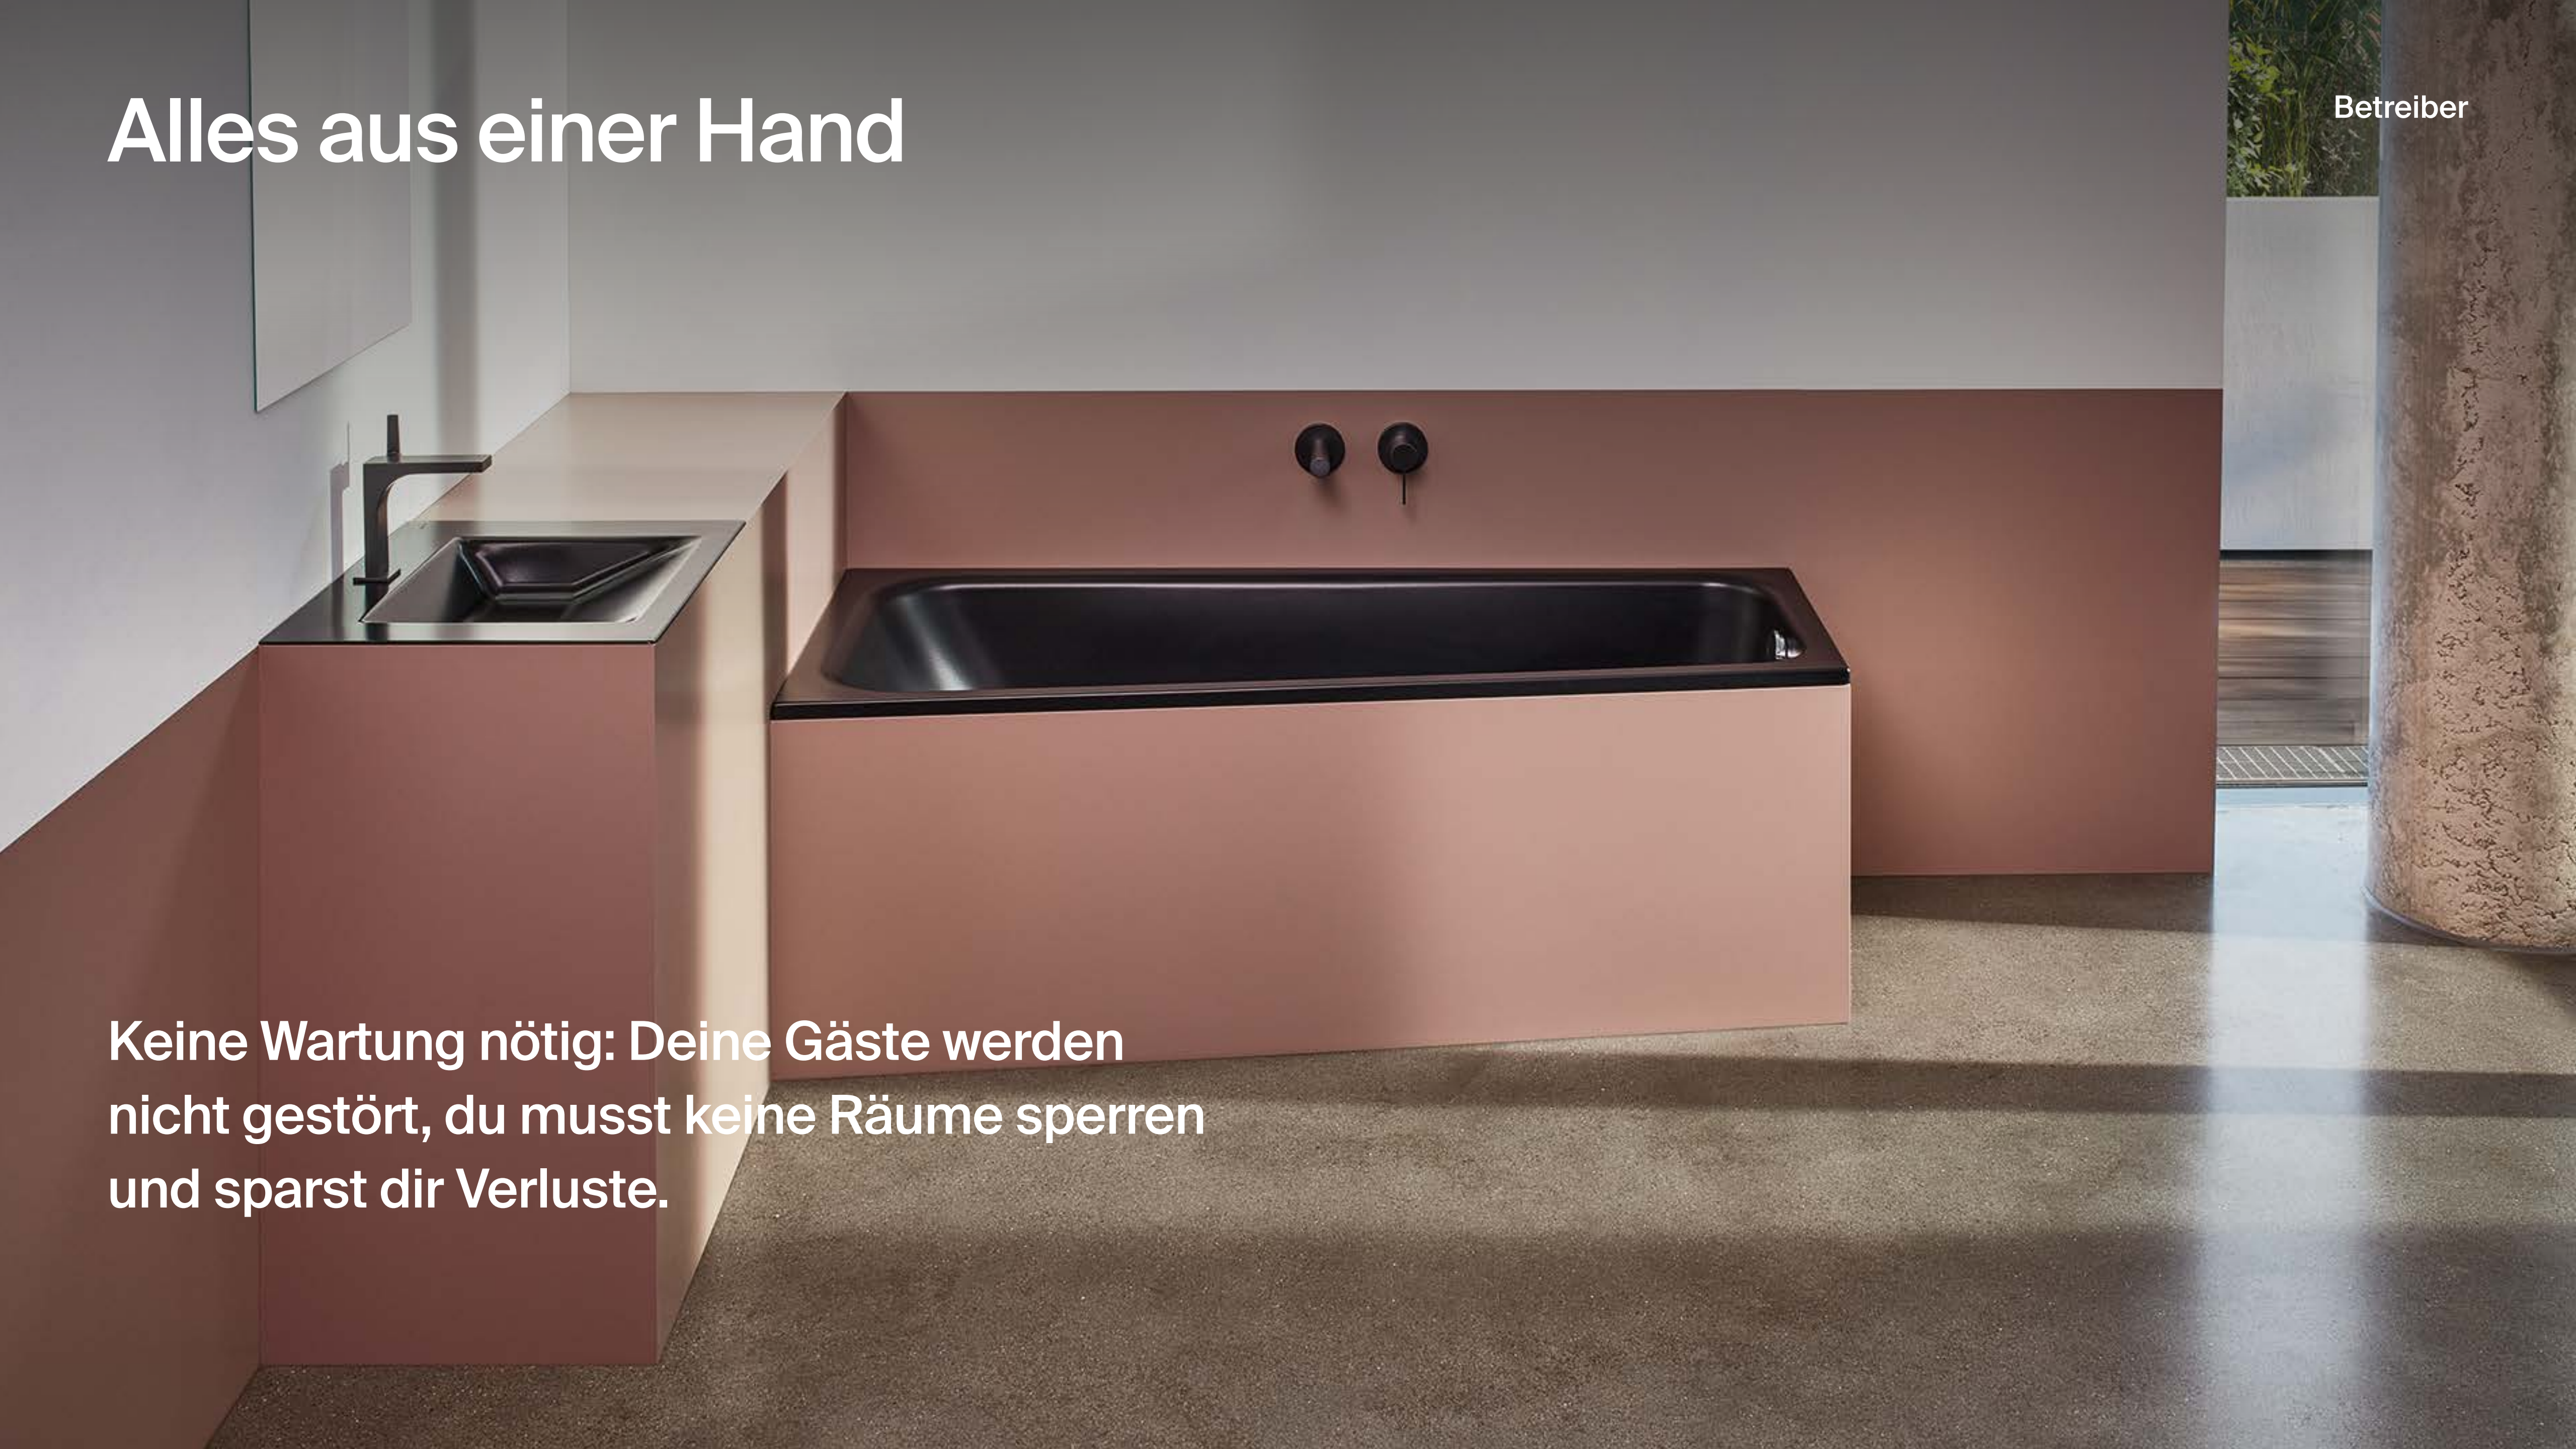

Baden

A high-angle photograph of a modern bathroom. In the foreground, a freestanding white bathtub with a curved, oval shape sits on a light grey floor. To its left is a square shower tray with a circular drain. On the wall to the left, a black shower head and handle are mounted. In the background, a large window with black frames looks out onto a wooden deck and green plants. The overall aesthetic is clean and minimalist.

Schön wie am ersten Tag

Du vermeidest aufwendige
Renovierungsrunden.

Betreiber

Alles aus einer Hand

Betreiber

Keine Wartung nötig: Deine Gäste werden nicht gestört, du musst keine Räume sperren und sparst dir Verluste.