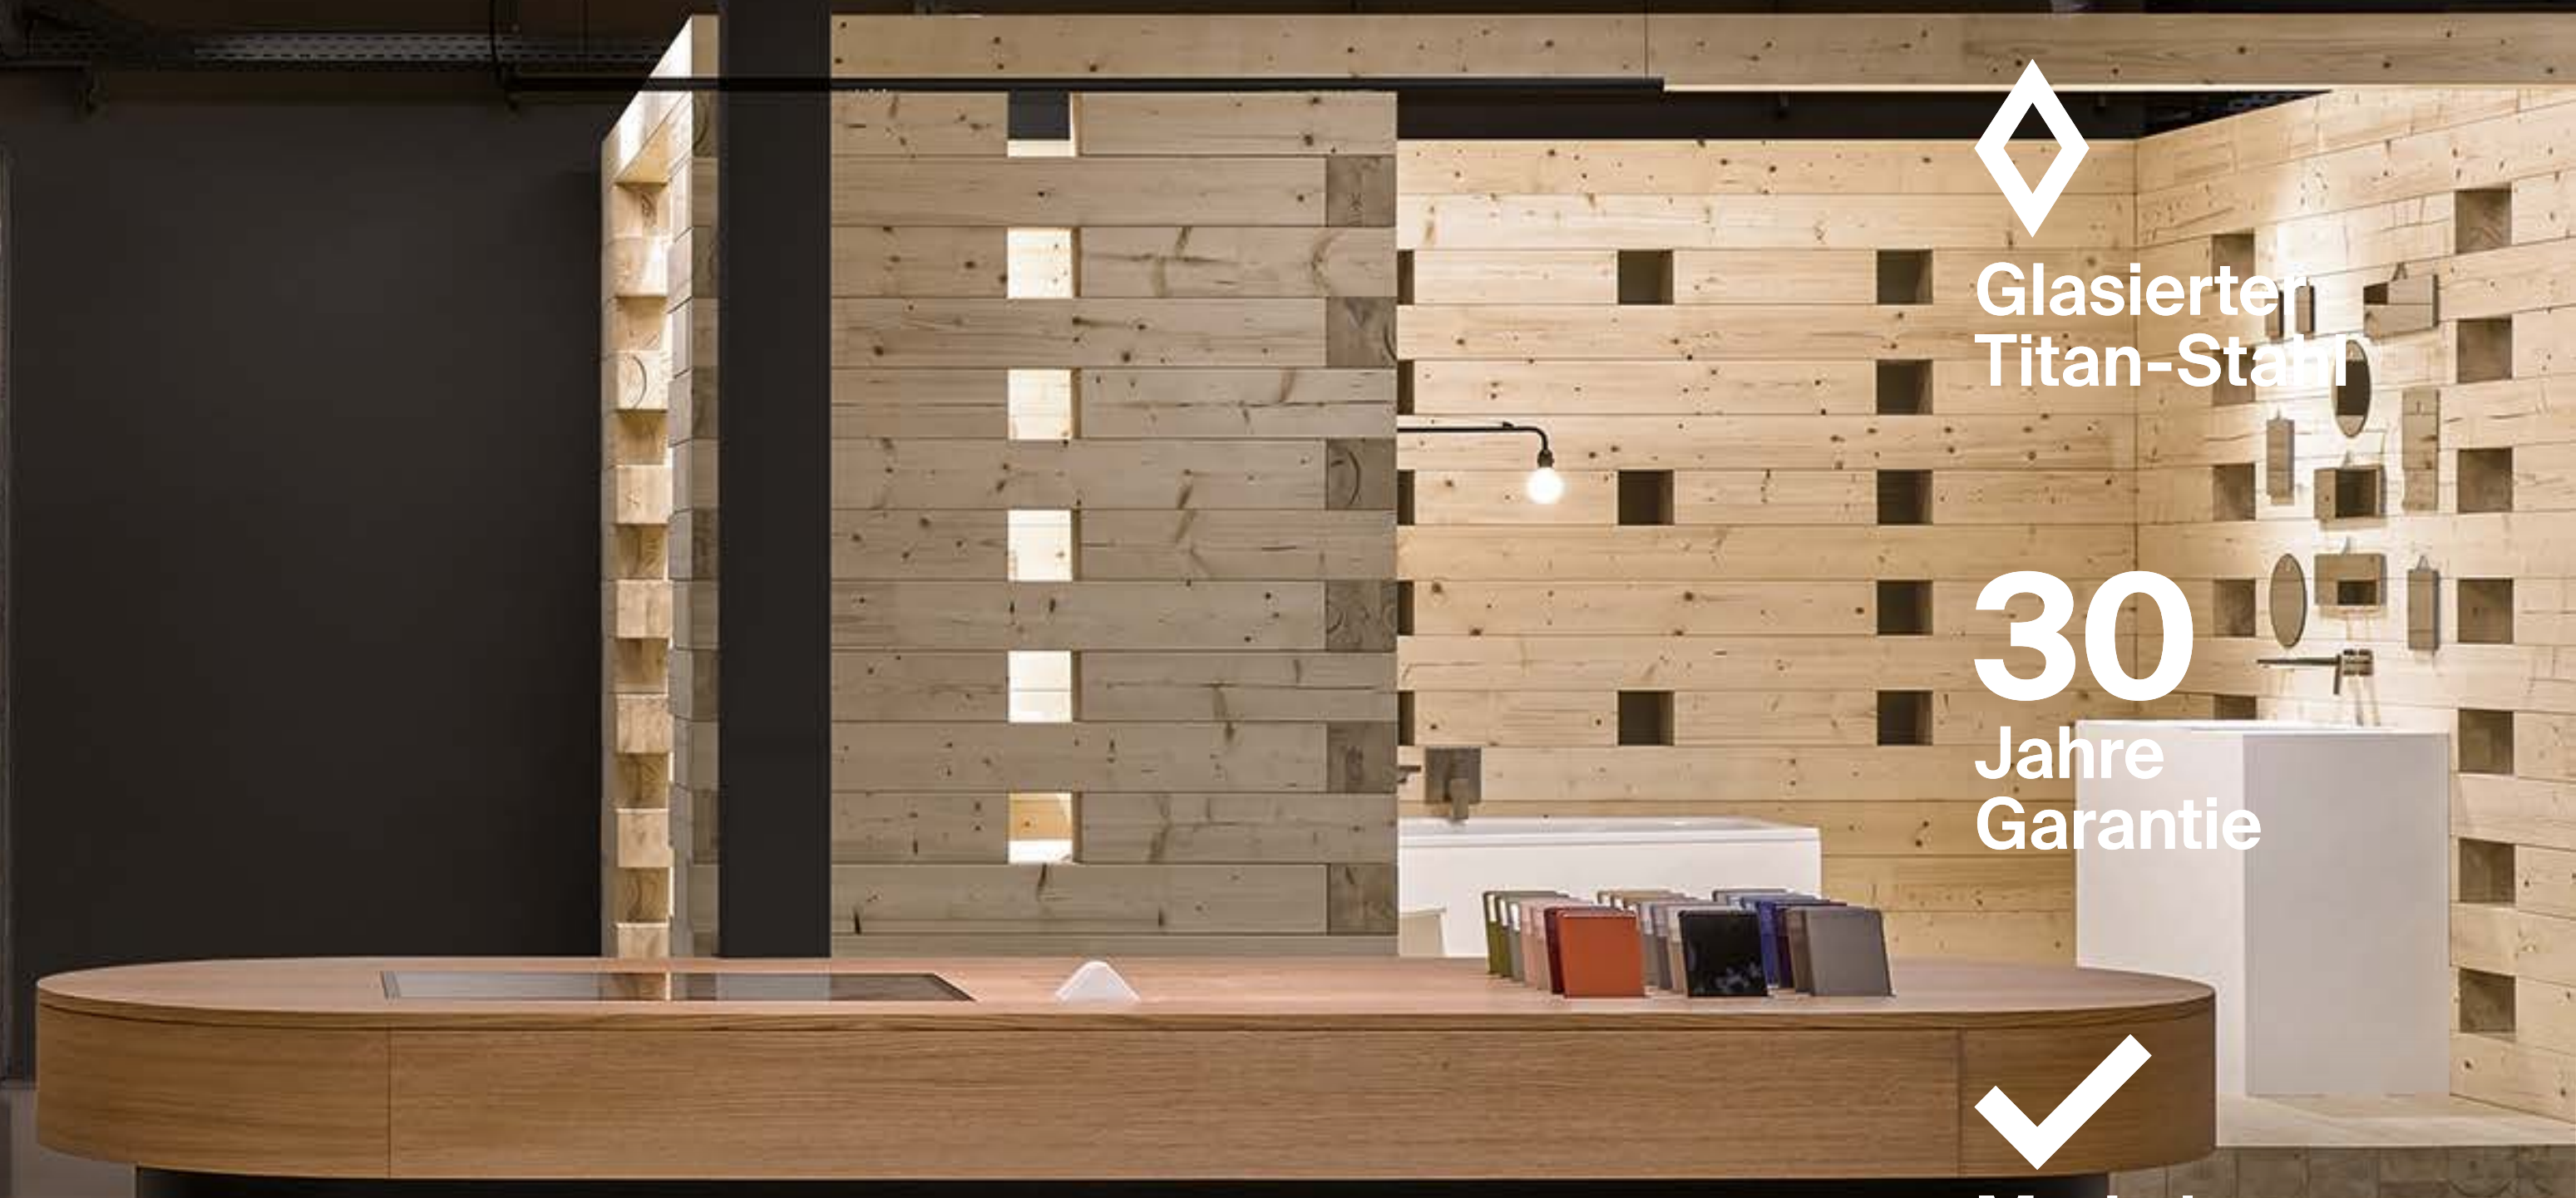

Hochwertige Badelemente
aus glasiertem Titan-Stahl.
Von Bette.

BETTE

**Wenn Funktion auf
Charakter trifft, entsteht
exzellentes Design.**

Made in Germany

Glasierter
Titan-Stein

30

Jahre
Garantie

Made in
Germany

Nachhaltige
Qualität

Bette ist ein Familienunternehmen aus Delbrück mit rund 400 Mitarbeitenden. Seit unserer Gründung vor rund 70 Jahren revolutionieren wir mit unseren Innovationen den Markt: Bette fertigte die erste freistehende fugenlose Badewanne, die erste bodengleiche Duschfläche genauso wie die erste Duschfliese.

Baden

A high-angle photograph of a modern bathroom. In the foreground, a freestanding white bathtub with a curved, oval shape sits on a light grey floor. To its left is a square shower tray with a circular drain. On the wall to the left, a black shower head and handle are mounted. In the background, a large window with black frames looks out onto a wooden deck and green plants. The overall aesthetic is clean and minimalist.